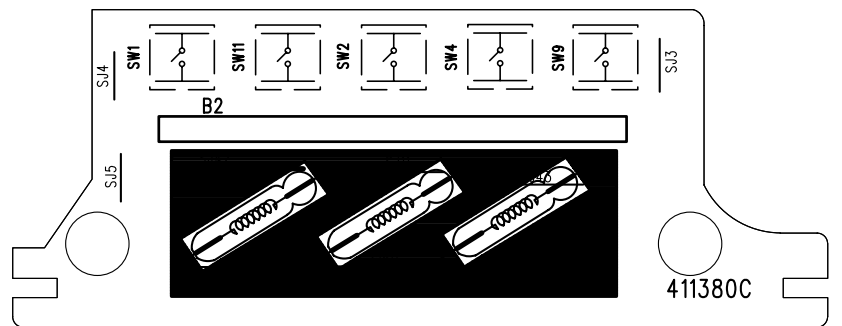

TOP SCREEN

411380C