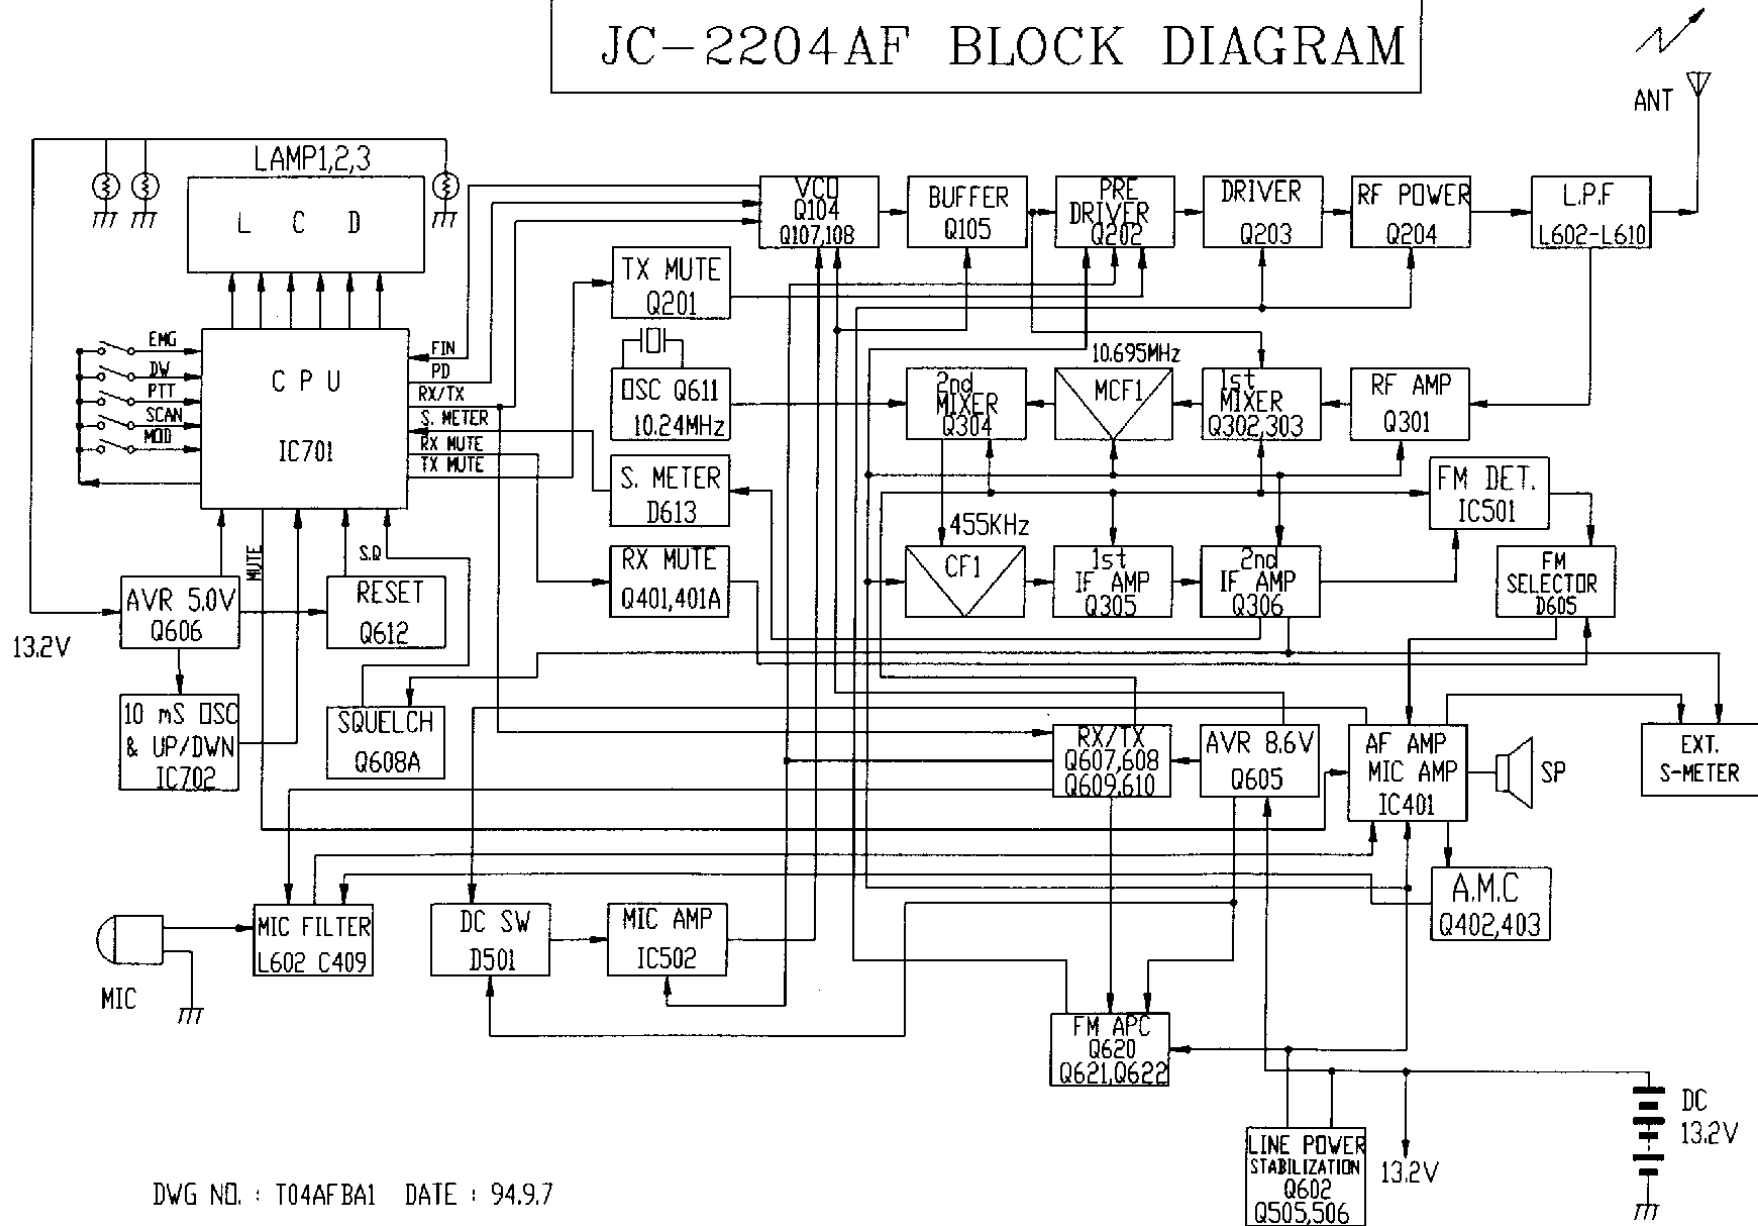

ALBRECHT AE 5150 Blockdiagramm

JC-2204AF BLOCK DIAGRAM

DWG NO. : T04AFBA1 DATE : 94.9.7